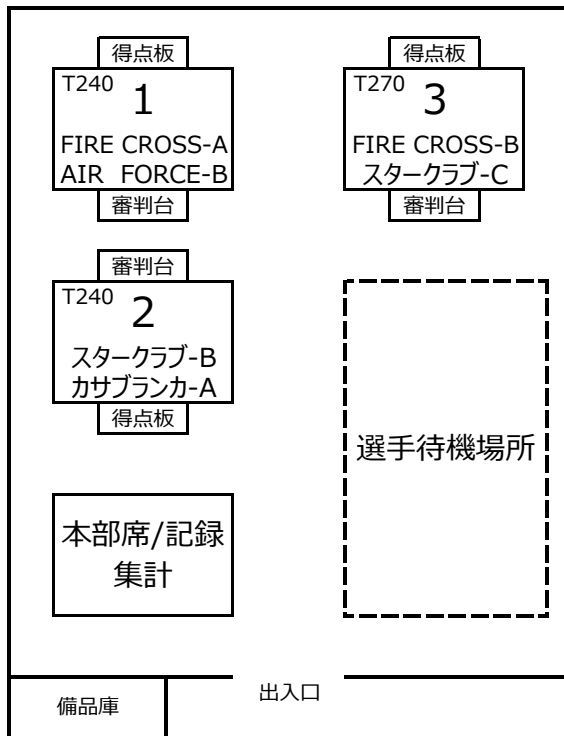

◆各コート配置図及びコート設営担当チーム◆

6/10 (土) 浅野川市民体育館
(T240・T270の部)

6/11 (日) 浅野川市民体育館
(T210・エンジョイの部)

6/11 (日) 森本市民体育館
(フリー・T180の部)