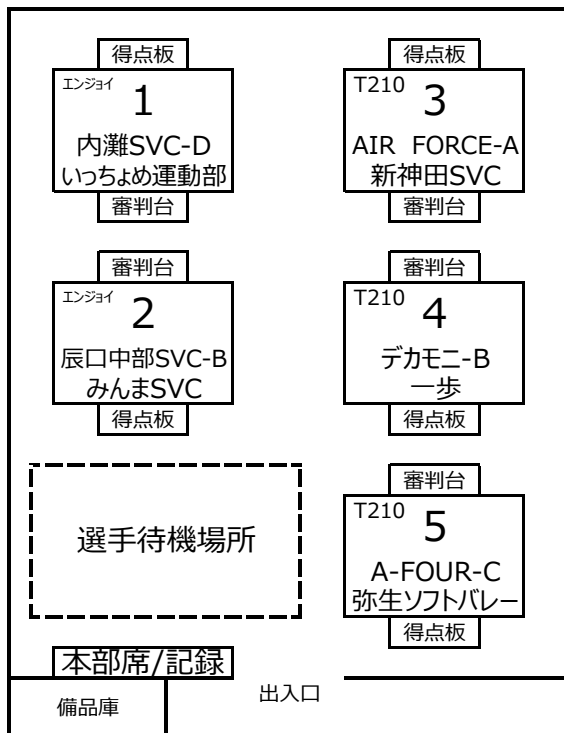

◆各コート配置図及びコート設営担当チーム◆

6/10 (土) 浅野川市民体育館
(T240・T270の部)

6/11 (日) 浅野川市民体育館
(T210・エンジョイの部)

6/11 (日) 森本市民体育館
(フリー・T180の部)